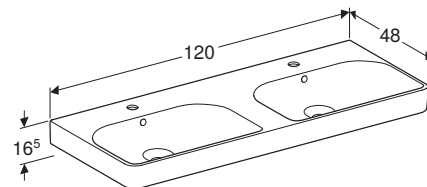

LAVOAR DUBLU GEBERIT SMYLE SQUARE

Caracteristici

Cu posibilitate de montaj încadrat

Cod art.	Culoare / suprafață	Orificiu de robinet	Preaplin	Lățimea dulapului inferior [cm]	H [cm]	T [cm]
B / Lățime: 120 cm						
500.223.01.1	Alb	Centrat	Vizibil	118,4 cm	16,5 cm	48 cm
500.224.01.1	Alb	Fără	Vizibil	118,4 cm	16,5 cm	48 cm

Livrabil din April 2020

Posibilitate de combinare cu

- Mobilier Geberit Smyle Square pentru lavoar dublu, cu două sertare → p. 268
- Semipiedestal Geberit Smyle → p. 264