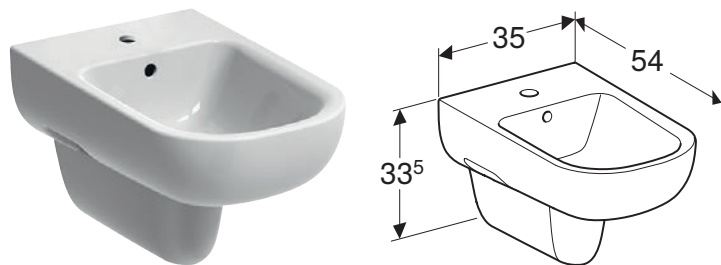

BIDEU SUSPENDAT GEBERIT SMYLE

Caracteristici

Suspendat • Conectare la alimentarea cu apă, mascată

Cod art.	Culoare / suprafață	Preaplin	B [cm]	H [cm]	T [cm]
500.216.01.1	Alb	Vizibil	35 cm	33,5 cm	54 cm

Livrabil din April 2020