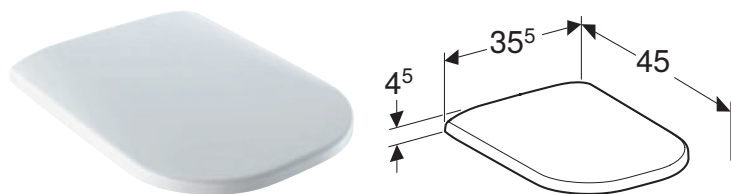

CAPAC WC GEBERIT SMYLE, FORMĂ DREPTUNGHULARĂ

Caracteristici

Capac de WC cu marginea suprapusă peste colac • Formă rectangulară

Cod art.	Culoare / suprafață	Funcție de încetinire	Balamale Quick-Release
500.233.01.1	Alb	Da	Nu
500.234.01.1	Alb	Nu	Nu
500.980.01.1	Alb	Da	Da

Livrabil din April 2020

Posibilitate de combinare cu

- Vas WC pe pardoseală Geberit Smyle, back-to-wall, formă parțial închisă → p. 274
- Vas WC pe pardoseală Geberit Smyle pentru rezervor aparent montat pe vas, cu spălare verticală, formă parțial închisă, Rimfree → p. 274
- Vas WC suspendat Geberit Smyle → p. 271
- VAS WC suspendat Geberit Smyle, Rimfree → p. 272