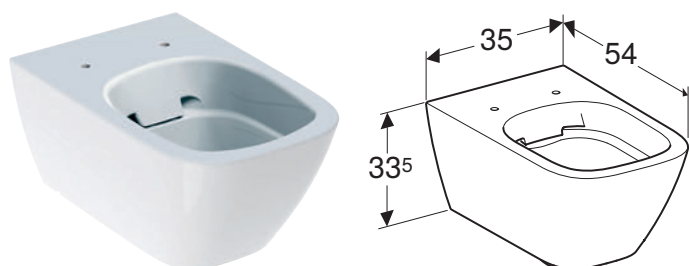

VAS WC SUSPENDAT GEBERIT SMYLE SQUARE, FORMĂ ÎNCHISĂ, RIMFREE

Caracteristici

Suspendat • WC cu spălare verticală • Rimfree • Fixare ușoară prin intermediul fixării pe perete Geberit tip EFF2 pentru WC • Tip 1, cantitate de umplere 6/5 l, conform EN 997 • Spală cu 4,5 l • Formă închisă • Fixare mascată

Cod art.	Culoare / suprafață	B [cm]	H [cm]	T [cm]
500.208.01.1	Alb	35 cm	33 cm	54 cm

Livrabil din April 2020

Posibilitate de combinare cu

- Capac WC Geberit Smyle Square, design îngust, formă sandviș → p. 277
- Capac WC Geberit Smyle Square, design îngust → p. 277