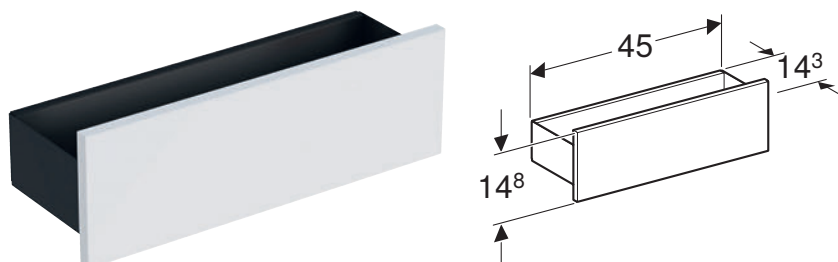

ETAJERĂ DE PERETE GEBERIT SMYLE SQUARE

Caracteristici

Suspendat • Cu trei cuiere pentru prosoape • Rezistent la umiditate • Livrat asamblat

Cod art.	Culoare / suprafață	B [cm]	H [cm]	T [cm]
500.362.00.1	Corp: strat de acoperire din pulbere mat / lava Front: lăcuit, foarte lucios / alb	45 cm	14,8 cm	15 cm
500.362.JK.1	Corp: strat de acoperire din pulbere mat / lava Front: vopsit mat / lava	45 cm	14,8 cm	15 cm
500.362.JL.1	Corp: strat de acoperire din pulbere mat / lava Front: vopsit foarte lucios / gri nisip	45 cm	14,8 cm	15 cm
500.362.JR.1	Corp: strat de acoperire din pulbere mat / lava Front: melamină structură lemnoasă / nuc Hickory	45 cm	14,8 cm	15 cm

Livrabil din April 2020