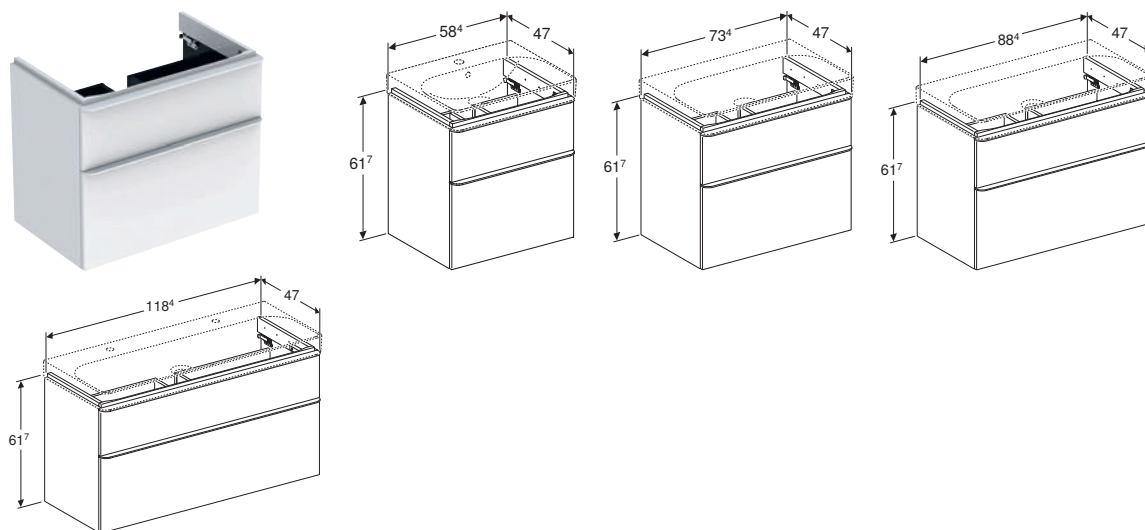

MOBILIER PENTRU LAVOAR GEBERIT SMYLE SQUARE, CU DOUĂ SERTARE

Caracteristici

Suspendat • Cu două sertare • Deschidere cu mână • Sertar cu sistem de retragere automată • Rezistent la umiditate • Ramă de sertar din metal • Livrat asamblat

Cod art.	Culoare / suprafață	B [cm]	H [cm]	T [cm]
Lățimea lavoarului: 60 cm				
500.352.00.1	Alb / Vopsit foarte lucios	58,4 cm	61,7 cm	47 cm
500.352.JK.1	Lava / Vopsit mat	58,4 cm	61,7 cm	47 cm
500.352.JL.1	Gri nisip / Vopsit foarte lucios	58,4 cm	61,7 cm	47 cm
500.352.JR.1	Nuc american Hickory / Melamină structură lemnoasă	58,4 cm	61,7 cm	47 cm
Lățimea lavoarului: 75 cm				
500.353.00.1	Alb / Vopsit foarte lucios	73,4 cm	61,7 cm	47 cm
500.353.JK.1	Lava / Vopsit mat	73,4 cm	61,7 cm	47 cm
500.353.JL.1	Gri nisip / Vopsit foarte lucios	73,4 cm	61,7 cm	47 cm
500.353.JR.1	Nuc american Hickory / Melamină structură lemnoasă	73,4 cm	61,7 cm	47 cm
Lățimea lavoarului: 90 cm				
500.354.00.1	Alb / Vopsit foarte lucios	88,4 cm	61,7 cm	47 cm
500.354.JK.1	Lava / Vopsit mat	88,4 cm	61,7 cm	47 cm
500.354.JL.1	Gri nisip / Vopsit foarte lucios	88,4 cm	61,7 cm	47 cm
500.354.JR.1	Nuc american Hickory / Melamină structură lemnoasă	88,4 cm	61,7 cm	47 cm
Lățimea lavoarului: 120 cm				
500.355.00.1	Alb / Vopsit foarte lucios	118,4 cm	61,7 cm	47 cm
500.355.JK.1	Lava / Vopsit mat	118,4 cm	61,7 cm	47 cm
500.355.JL.1	Gri nisip / Vopsit foarte lucios	118,4 cm	61,7 cm	47 cm
500.355.JR.1	Nuc american Hickory / Melamină structură lemnoasă	118,4 cm	61,7 cm	47 cm

Livrabil din April 2020

Posibilitate de combinare cu

- Lavoar Geberit Smyle Square → p. 263