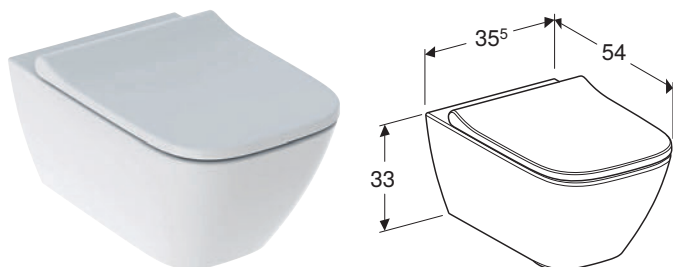

SET VAS WC SUSPENDAT GEBERIT SMYLE SQUARE, FORMĂ ÎNCHISĂ, RIMFREE, CU CAPAC WC, PARTEA DE DEASUPRA SUPRAPUSĂ

Caracteristici

Suspendat • WC cu spălare verticală • Rimfree • Fixare ușoară prin intermediul fixării pe perete Geberit tip EFF2 pentru WC • Tip 1, cantitate de umplere 6/5 l, conform EN 997 • Spală cu 4,5 l • Formă închisă • Capac WC din Duroplast, antibacterian • Capac de WC cu marginea suprapusă peste colac • Design fin

Cod art.	Culoare / suprafață	Funcție de încetinire	B [cm]	H [cm]	T Balamale Quick-Release [cm]
500.683.01.1	Alb	Da	35,6 cm	37,6 cm	54 cmDa

Livrabil din April 2020