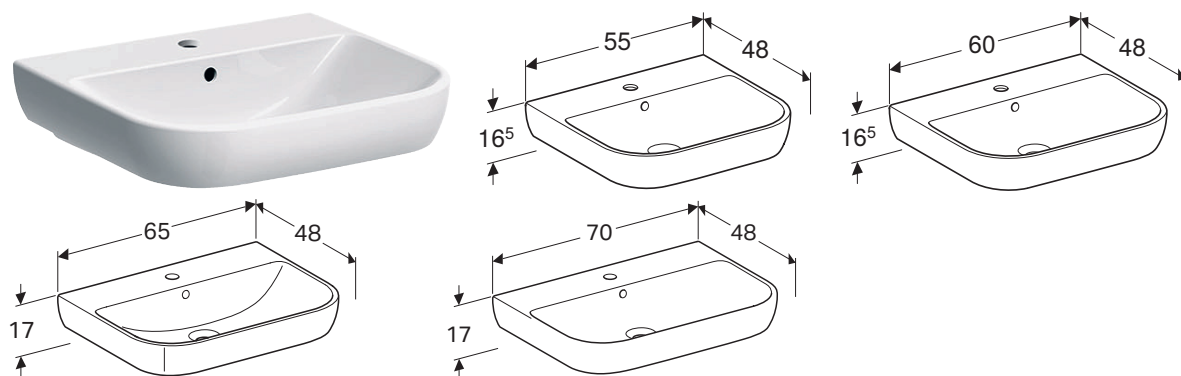

LAVOAR GEBERIT SMYLE

Cod art.	Culoare / suprafață	Orificiu de robinet	Preaplin	H [cm]	T [cm]
B / Lățime: 55 cm					
500.227.01.1	Alb	Centrat	Vizibil	16,5 cm	48 cm
B / Lățime: 60 cm					
500.228.01.1	Alb	Centrat	Vizibil	16,5 cm	48 cm
B / Lățime: 65 cm					
500.230.01.1	Alb	Centrat	Vizibil	17 cm	48 cm
B / Lățime: 70 cm					
500.248.01.1	Alb	Centrat	Vizibil	17 cm	48 cm

Livrabil din April 2020

Posibilitate de combinare cu

- Pedestal Geberit Selnova → p. 326
- Semipedestal Geberit Smyle → p. 264