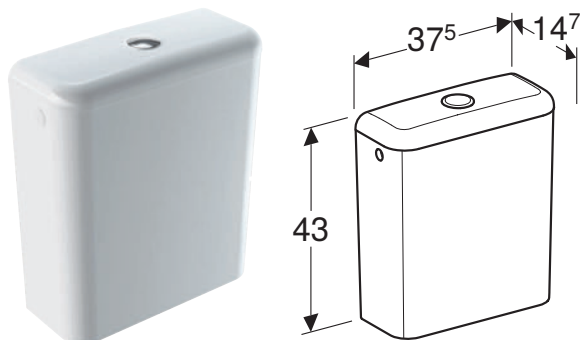

REZERVOR APARENT GEBERIT SMYLE MONTAT PE VAS, SPĂLARE CU DOUĂ VOLUME DE APĂ, RACORD DE APĂ LATERAL

Caracteristici

Monobloc • Spălare cu două volume de apă • Conectare la alimentarea cu apă, lateral • Tip 1, cantitate de umplere 6 l, conform EN 997

Cod art.	Culoare / suprafață	B [cm]	H [cm]	T [cm]
500.220.01.1	Alb	37,5 cm	43 cm	14,7 cm

Livrabil din April 2020

Posibilitate de combinare cu

- Vas WC pe pardoseală Geberit Smyle pentru rezervor aparent montat pe vas, cu spălare verticală, formă parțial închisă, Rimfree → p. 274