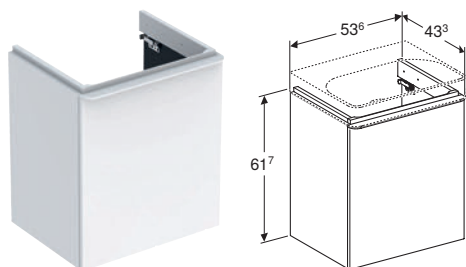

MOBILIER GEBERIT SMYLE SQUARE PENTRU LAVOAR, CU O UȘĂ

Caracteristici

Suspendat • Cu o ușă • Deschidere cu mâner • Ușă cu mecanism de amortizare • Rezistent la umiditate • Livrat asamblat

Cod art.	Culoare / suprafață	Lățimea lavoarului [cm]	B [cm]	H [cm]	T [cm]
Ușă: Opritor dreapta					
500.365.00.1	Alb / Vopsit foarte lucios	55 cm	53,6 cm	61,7 cm	43,3 cm
500.365.JK.1	Lava / Vopsit mat	55 cm	53,6 cm	61,7 cm	43,3 cm
500.365.JL.1	Gri nisip / Vopsit foarte lucios	55 cm	53,6 cm	61,7 cm	43,3 cm
500.365.JR.1	Nuc american Hickory / Melamină structură lemnoasă	55 cm	53,6 cm	61,7 cm	43,3 cm
Ușă: Opritor stânga					
500.366.00.1	Alb / Vopsit foarte lucios	55 cm	53,6 cm	61,7 cm	43,3 cm
500.366.JK.1	Lava / Vopsit mat	55 cm	53,6 cm	61,7 cm	43,3 cm
500.366.JL.1	Gri nisip / Vopsit foarte lucios	55 cm	53,6 cm	61,7 cm	43,3 cm
500.366.JR.1	Nuc american Hickory / Melamină structură lemnoasă	55 cm	53,6 cm	61,7 cm	43,3 cm

Livrabil din April 2020

Posibilitate de combinare cu

- Lavoar Geberit Smyle Square → p. 263