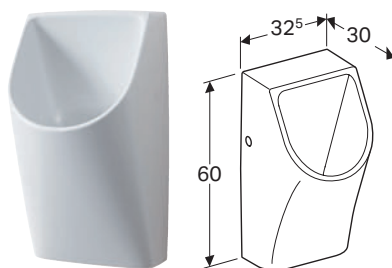

PISOAR GEBERIT SMYLE FĂRĂ APĂ, EVACUARE SPRE SPATE

Caracteristici

Suspendat • Evacuare acoperită • Fixare mascată • Fixare simplă cu sistem de fixare Geberit Kerafix, pentru pisoar

Cod art.	Culoare / suprafață	Receptor	B [cm]	H [cm]	T [cm]
500.255.01.1	Alb	Spre spate	32,5 cm	60 cm	30 cm

Livrabil din April 2020