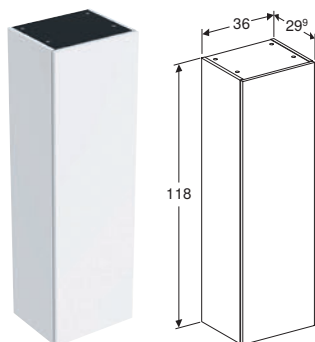

DULAP DE ÎNĂLȚIME MEDIE GEBERIT SMYLE SQUARE, CU O UȘĂ

Caracteristici

Suspendat • Se poate asocia cu mobilier mic sau înalt • Cu o ușă • Ușă cu mecanism de amortizare • Deschidere cu mecanism acționat prin împingere • Rafturi din sticlă, cu posibilitate de reglare • Prinderea ușii pe stânga sau pe dreapta • Oglindă pe interiorul ușii • Rezistent la umiditate • Livrat asamblat

Cod art.	Culoare / suprafață	B [cm]	H [cm]	T [cm]
500.361.00.1	Alb / Vopsit foarte lucios	36 cm	118 cm	29,9 cm
500.361.JK.1	Lava / Vopsit mat	36 cm	118 cm	29,9 cm
500.361.JL.1	Gri nisip / Vopsit foarte lucios	36 cm	118 cm	29,9 cm
500.361.JR.1	Nuc american Hickory / Melamină structură lemnoasă	36 cm	118 cm	29,9 cm

Livrabil din April 2020

Posibilitate de combinare cu

- Mobilier mic Geberit Smyle Square, fără uși → p. 270
- Mobilier mic Geberit Smyle Square, cu o ușă → p. 269