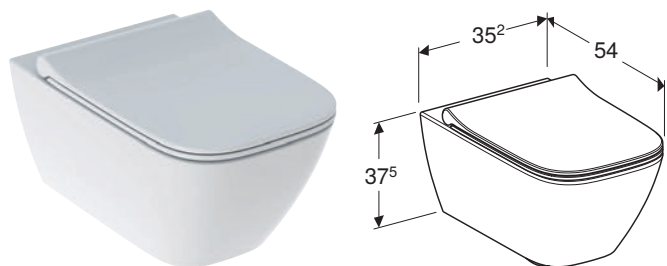

VAS WC SUSPENDAT GEBERIT SMYLE SQUARE, FORMĂ ÎNCHISĂ, RIMFREE, CU CAPAC WC, FORMĂ SANDVIȘ

Caracteristici

Suspendat • WC cu spălare verticală • Rimfree • Fixare ușoară prin intermediul fixării pe perete Geberit tip EFF2 pentru WC • Tip 1, cantitate de umplere 6/5 l, conform EN 997 • Spală cu 4,5 l • Formă închisă • Capac WC din Duroplast, antibacterian • Formă sandviș • Design fin

Cod art.	Culoare / suprafață	Funcție de încetinire	B [cm]	H [cm]	T [cm]	Balamale Quick-Release
500.685.01.1	Alb	Da	35,2 cm	37,5 cm	54 cm	Da

Livrabil din April 2020