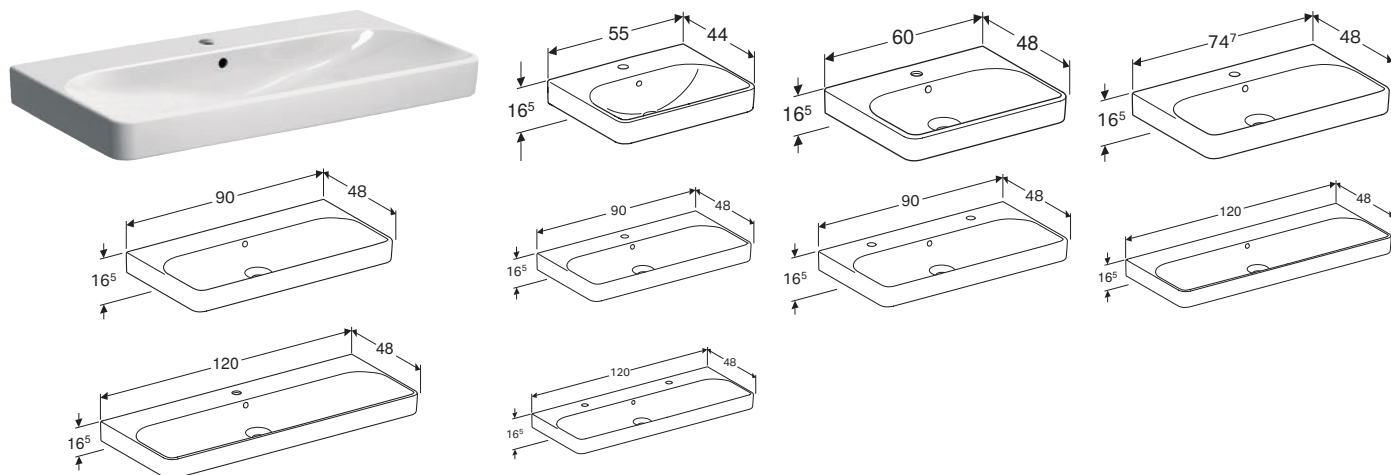

LAVOAR GEBERIT SMYLE SQUARE

Caracteristici

Cu posibilitate de montaj încastat

Cod art.	Culoare / suprafață	Orificiu de robinet	Preaplin	Lățimea dulapului inferior [cm]	H [cm]	T [cm]
B / Lățime: 55 cm						
500.259.01.1	Alb	Centrat	Vizibil	53,6 cm	16,5 cm	44 cm
B / Lățime: 60 cm						
500.229.01.1	Alb	Centrat	Vizibil	58,4 cm	16,5 cm	48 cm
B / Lățime: 75 cm						
500.249.01.1	Alb	Centrat	Vizibil	73,4 cm	16,5 cm	48 cm
B / Lățime: 90 cm						
500.251.01.1	Alb	Centrat	Vizibil	88,4 cm	16,5 cm	48 cm
500.250.01.1	Alb	Fără	Vizibil	88,4 cm	16,5 cm	48 cm
500.252.01.1	Alb	Stânga și dreapta	Vizibil	88,4 cm	16,5 cm	48 cm
B / Lățime: 120 cm						
500.253.01.1	Alb	Stânga și dreapta	Vizibil	118,4 cm	16,5 cm	48 cm
500.226.01.1	Alb	Centrat	Vizibil	118,4 cm	16,5 cm	48 cm
500.225.01.1	Alb	Fără	Vizibil	118,4 cm	16,5 cm	48 cm

Livrabil din April 2020

Posibilitate de combinare cu

- Mobilier Geberit Smyle Square pentru lavoar, cu o ușă → p. 266
- Mobilier pentru lavoar Geberit Smyle Square, cu două sertare → p. 267
- Semipedestal Geberit Smyle → p. 264
- Pedestal Geberit Selnova → p. 326
- Pedestal Geberit Selnova Square → p. 347