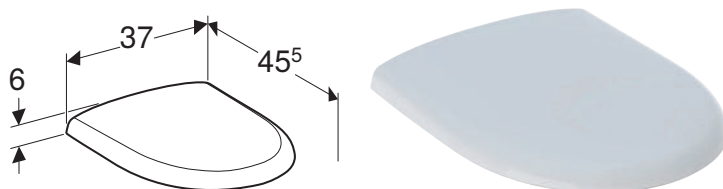

CAPAC WC GEBERIT SMYLE

Caracteristici

Capac de WC cu marginea suprapusă peste colac

Cod art.	Culoare / suprafață	Funcție de încetinire
500.231.01.1	Alb	Nu
500.232.01.1	Alb	Da

Livrabil din April 2020