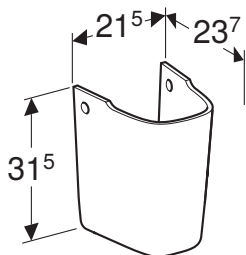

SEMPIEDESTAL GEBERIT SMYLE PENTRU LAVOAR

Caracteristici

Fixare simplă cu sistem de fixare Geberit Kerafix, pentru semipiedestaluri

Cod art.	Culoare / suprafață
500.575.01.1	Alb

Livrabil din April 2020