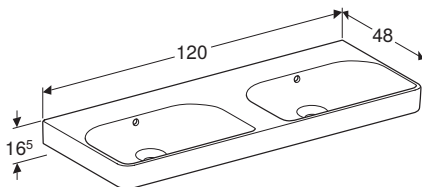

LAVOAR DUBLU GEBERIT SMYLE SQUARE

Caracteristici

Cu posibilitate de montaj încadrat

Cod art.	Culoare / suprafață	Orificiu de robinet	Preaplin	Lățimea dulapului inferior [cm]	H [cm]	T [cm]
B / Lățime: 120 cm						
500.223.01.1	Alb	Centrat	Vizibil	118,4 cm	16,5 cm	48 cm
500.224.01.1	Alb	Fără	Vizibil	118,4 cm	16,5 cm	48 cm

Livrabil din April 2020

Posibilitate de combinare cu

- Mobilier Geberit Smyle Square pentru lavoar dublu, cu două sertare → p. 268
- Semipiedestal Geberit Smyle → p. 264