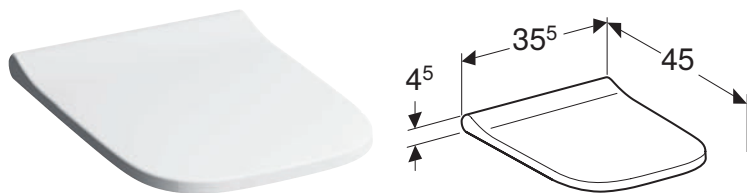

CAPAC WC GEBERIT SMYLE SQUARE, DESIGN ÎNGUST

Caracteristici

Design fin • Capac de WC cu marginea suprapusă peste colac • Antibacterian

Cod art.	Culoare / suprafață	Funcție de încetinire	Balamale Quick-Release
500.237.01.1	Alb	Da	Nu
500.238.01.1	Alb	Nu	Nu
500.687.01.1	Alb	Da	Da

Livrabil din April 2020

Posibilitate de combinare cu

• Vas WC suspendat Geberit Smyle Square, formă închisă, Rimfree → p. 273