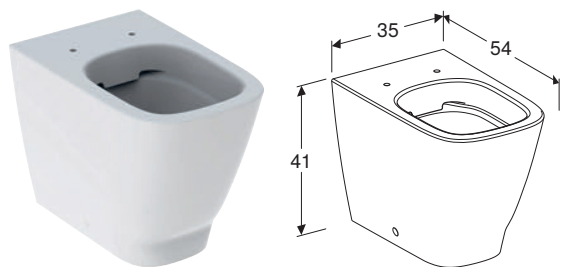

VAS WC PE PARDOSEALĂ GEBERIT SMYLE SQUARE, BACK-TO-WALL, FORMĂ ÎNCHISĂ, RIMFREE

Caracteristici

Montat pe pardoseală • Back-to-wall • WC cu spălare verticală • Rimfree • Tip 1, cantitate de umplere 6/5/4 l, conform EN 997 • Tip 2, conform EN 997 • Evacuare orizontală sau verticală • Formă închisă • Fixare mascată

Cod art.	Culoare / suprafață	B [cm]	H [cm]	T [cm]
500.840.00.1	Alb	35 cm	41 cm	54 cm

Livrabil din April 2020