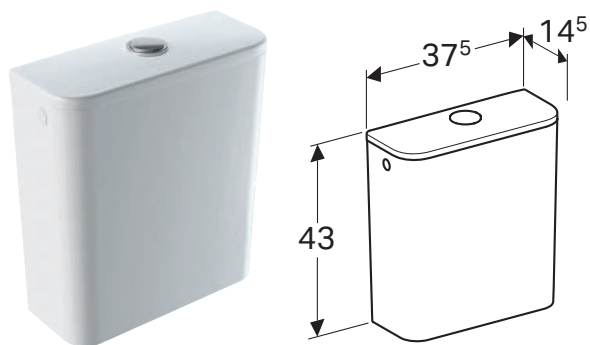

REZERVOR APARENT GEBERIT SMYLE SQUARE MONTAT PE VAS, SPĂLARE CU DOUĂ VOLUME DE APĂ, RACORD DE APĂ LATERAL

Caracteristici

Monobloc • Spălare cu două volume de apă • Conectare la alimentarea cu apă, lateral

Cod art.	Culoare / suprafață	B [cm]	H [cm]	T [cm]
500.221.01.1	Alb	37,5 cm	43 cm	14,5 cm

Livrabil din April 2020

Posibilitate de combinare cu

- Vas WC pe pardoseală Geberit Smyle pentru rezervor aparent montat pe vas, cu spălare verticală, formă parțial închisă, Rimfree → p. 274