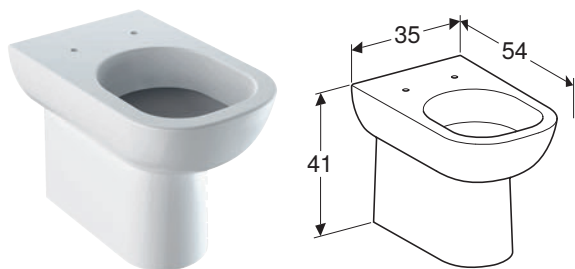

VAS WC PE PARDOSEALĂ GEBERIT SMYLE, BACK-TO-WALL, FORMĂ PARȚIAL ÎNCHISĂ

Caracteristici

Montat pe pardoseală • Back-to-wall • WC cu spălare verticală • Cu margine de spălare • Evacuare orizontală sau verticală • Tip 1, cantitate de umplere 6 l, conform EN 997 • Tip 2, conform EN 997 • Formă parțial închisă • Fixare mascată

Cod art.	Culoare / suprafață	B [cm]	H [cm]	T [cm]
500.213.01.1	Alb	35 cm	41 cm	54 cm

Livrabil din April 2020

Posibilitate de combinare cu

- Capac WC Geberit Smyle → p. 276
- Capac WC Geberit Smyle, formă dreptunghiulară → p. 275