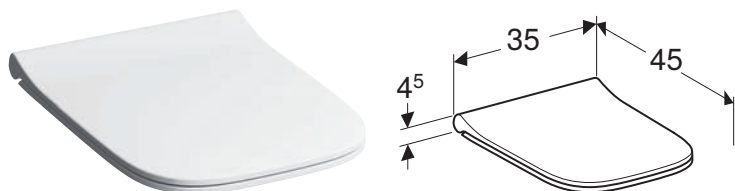

CAPAC WC GEBERIT SMYLE SQUARE, DESIGN ÎNGUST, FORMĂ SANDVIȘ

Caracteristici

Design fin • Formă sandviș • Antibacterian

Cod art.	Culoare / suprafață	Funcție de încetinire	Balamale Quick-Release
500.239.01.1	Alb	Nu	Nu
500.240.01.1	Alb	Da	Nu
500.688.01.1	Alb	Da	Da

Livrabil din April 2020

Posibilitate de combinare cu

• Vas WC suspendat Geberit Smyle Square, formă închisă, Rimfree → p. 273