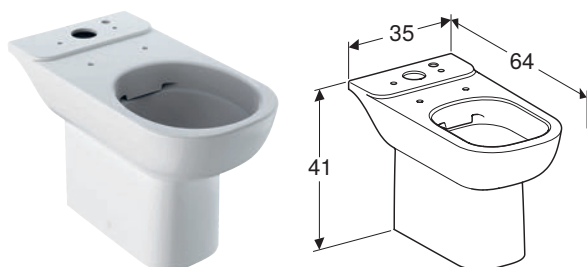

VAS WC PE PARDOSEALĂ GEBERIT SMYLE PENTRU REZERVOR APARENT MONTAT PE VAS, CU SPĂLARE VERTICALĂ, FORMĂ PARȚIAL ÎNCHISĂ, RIMFREE

Caracteristici

Montat pe pardoseală • WC cu spălare verticală • Rimfree • Tip 1, cantitate de umplere 6 l, conform EN 997 • Evacuare multidirecțională • Formă parțial închisă • Fixare mascată

Cod art.	Culoare / suprafață	B [cm]	H [cm]	T [cm]
500.212.01.1	Alb	35 cm	41 cm	64 cm

Livrabil din April 2020

Posibilitate de combinare cu

- Rezervor aparent Geberit Smyle montat pe vas, spălare cu două volume de apă, racord de apă lateral → p. 279
- Capac WC Geberit Smyle → p. 276
- Capac WC Geberit Smyle, formă dreptunghiulară → p. 275
- Rezervor aparent Geberit Smyle montat pe vas, spălare cu două volume de apă, racord la apă de jos → p. 279
- Rezervor aparent Geberit Smyle Square montat pe vasul de WC, cu spălare cu două volume de apă, racord la apă de jos → p. 278
- Rezervor aparent Geberit Smyle Square montat pe vas, spălare cu două volume de apă, racord de apă lateral → p. 278