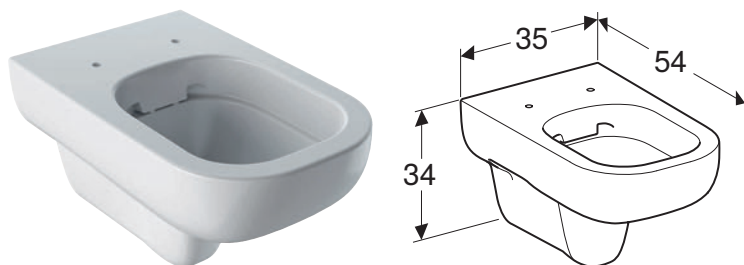

VAS WC SUSPENDAT GEBERIT SMYLE, RIMFREE

Caracteristici

Suspendat • WC cu spălare verticală • Rimfree • Tip 1, cantitate de umplere 6 l, conform EN 997

Cod art.	Culoare / suprafață	B [cm]	H [cm]	T [cm]
500.210.01.1	Alb	35 cm	34 cm	54 cm

Livrabil din April 2020

Posibilitate de combinare cu

- Capac WC Geberit Smyle → p. 276
- Capac WC Geberit Smyle, formă dreptunghiulară → p. 275