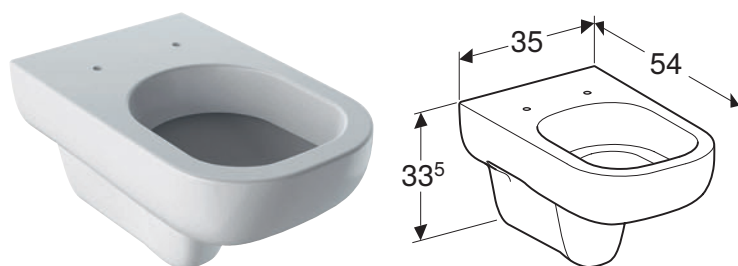

VAS WC SUSPENDAT GEBERIT SMYLE

Caracteristici

Suspendat • WC cu spălare verticală • Cu margine de spălare • Tip 1, cantitate de umplere 6 l, conform EN 997

Cod art.	Culoare / suprafață	B [cm]	H [cm]	T [cm]
500.211.01.1	Alb	35 cm	34 cm	54 cm

Livrabil din April 2020

Posibilitate de combinare cu

- Capac WC Geberit Smyle → p. 276
- Capac WC Geberit Smyle, formă dreptunghiulară → p. 275