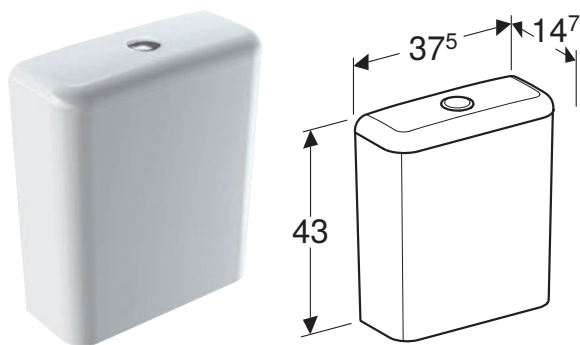

REZERVOR APARENT GEBERIT SMYLE MONTAT PE VAS, SPĂLARE CU DOUĂ VOLUME DE APĂ, RACORD LA APĂ DE JOS

Caracteristici

Monobloc • Spălare cu două volume de apă • Conectare la alimentarea cu apă, de jos

Cod art.	Culoare / suprafață	B [cm]	H [cm]	T [cm]
500.219.01.1	Alb	37,5 cm	43 cm	14,7 cm

Livrabil din April 2020

Posibilitate de combinare cu

- Vas WC pe pardoseală Geberit Smyle pentru rezervor aparent montat pe vas, cu spălare verticală, formă parțial închisă, Rimfree → p. 274