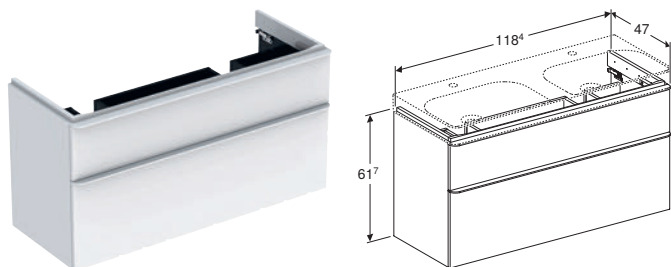

MOBILIER GEBERIT SMYLE SQUARE PENTRU LAVOAR DUBLU, CU DOUĂ SERTARE

Caracteristici

Suspendat • Cu două sertare • Deschidere cu mâner • Sertar cu sistem de retragere automată • Rezistent la umiditate • Ramă de sertar din metal • Livrat asamblat

Cod art.	Culoare / suprafață	B [cm]	H [cm]	T [cm]
Lățimea lavoarului: 120 cm				
500.356.00.1	Alb / Vopsit foarte lucios	118,4 cm	61,7 cm	47 cm
500.356.JK.1	Lava / Vopsit mat	118,4 cm	61,7 cm	47 cm
500.356.JL.1	Gri nisip / Vopsit foarte lucios	118,4 cm	61,7 cm	47 cm
500.356.JR.1	Nuc american Hickory / Melamină structură lemnoasă	118,4 cm	61,7 cm	47 cm

Livrabil din April 2020

Posibilitate de combinare cu

- Lavoar dublu Geberit Smyle Square → p. 264