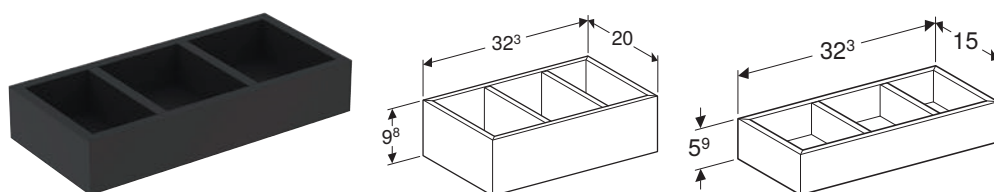

MODUL DE SERTAR GEBERIT GROUP, CU DIVIZARE H

Caracteristici

Divizare H

Cod art.	Culoare / suprafață	B [cm]	H [cm]	T [cm]
500.677.00.1	Lava / Melamină structurată	32,3 cm	5,9 cm	15 cm
500.676.00.1	Lava / Melamină structurată	32,3 cm	9,8 cm	20 cm