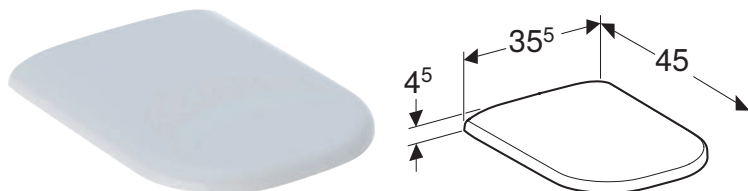

CAPAC WC GEBERIT SMYLE

Caracteristici

Capac de WC cu marginea suprapusă peste colac

Cod art.	Culoare / suprafață	Funcție de încetinire	Balamale Quick-Release
500.235.01.1	Alb	Nu	Nu
500.236.01.1	Alb	Da	Nu
500.979.01.1	Alb	Da	Da

Livrabil din April 2020

Posibilitate de combinare cu

- Vas WC pe pardoseală Geberit Smyle, back-to-wall, formă parțial închisă → p. 274
- Vas WC pe pardoseală Geberit Smyle pentru rezervor aparent montat pe vas, cu spălare verticală, formă parțial închisă, Rimfree → p. 274
- Vas WC suspendat Geberit Smyle → p. 271
- VAS WC suspendat Geberit Smyle, Rimfree → p. 272