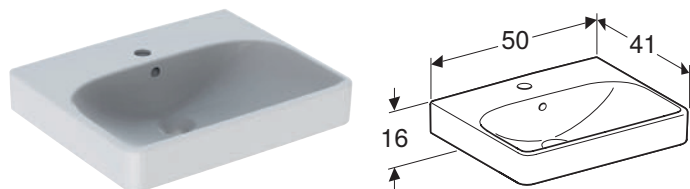

GEBERIT SMYLE

LAVOAR GEBERIT SMYLE SQUARE

Caracteristici

Cu posibilitate de montaj încastrat

Cod art.	Culoare / suprafață	Orificiu de robinet	Preaplin	Lățimea dulapului inferior [cm]	H [cm]	T [cm]
B / Lățime: 50 cm						
500.256.01.1	Alb	Centrat	Vizibil	49,2 cm	16 cm	41 cm

Livrabil din April 2020

Posibilitate de combinare cu

- Mobilier Geberit Smyle pentru lavoar, cu o ușă → p. 265
- Semipedestal Geberit Smyle → p. 264
- Pedestal Geberit Selnova Square → p. 347