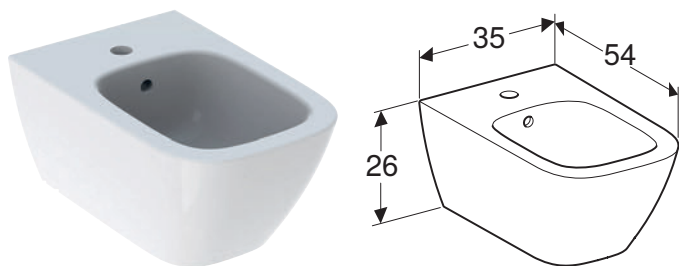

BIDEU SUSPENDAT GEBERIT SMYLE SQUARE, FORMĂ ÎNCHISĂ

Caracteristici

Suspendat • Conectare la alimentarea cu apă, mascată • Formă închisă • Fixare mascată

Cod art.	Culoare / suprafață	Preaplin	B [cm]	H [cm]	T [cm]
500.209.01.1	Alb	Vizibil	35 cm	26 cm	54 cm

Livrabil din April 2020