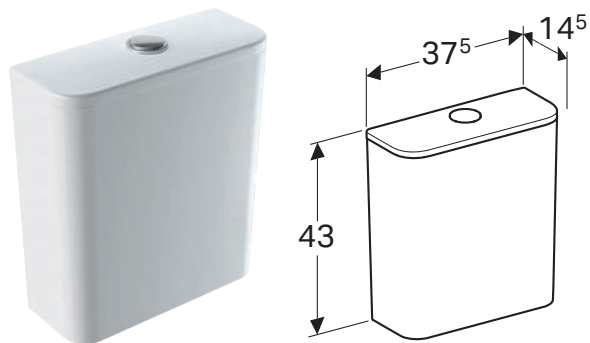

REZERVOR APARENT GEBERIT SMYLE SQUARE MONTAT PE VASUL DE WC, CU SPĂLARE CU DOUĂ VOLUME DE APĂ, RACORD LA APĂ DE JOS

Caracteristici

Monobloc • Spălare cu două volume de apă • Conectare la alimentarea cu apă, de jos

Cod art.	Culoare / suprafață	B [cm]	H [cm]	T [cm]
500.214.01.1	Alb	37,5 cm	43 cm	14,5 cm

Livrabil din April 2020

Posibilitate de combinare cu

- Vas WC pe pardoseală Geberit Smyle pentru rezervor aparent montat pe vas, cu spălare verticală, formă parțial închisă, Rimfree → p. 274