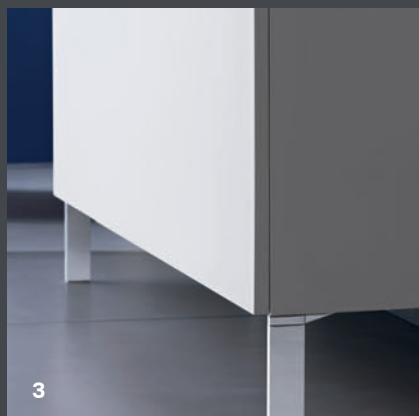

MAI MULTĂ LIBERTATE DE DESIGN ÎN BAIE

Ca parte a îmbunătățirii oferite colecției pentru baie Smyle, Geberit a adaptat mobila la forma lavoarelor ceramice. Pentru a realiza acest lucru, mobilierul prezintă lavoare cu margini subțiri. Așa cum este standard pentru Geberit, se folosesc materiale de înaltă calitate, suprafețe acoperite și elemente modulare. Dulapurile de lavoar, dulapurile joase, cele medii și raftul pentru perete cu cârlig pentru prosop pot fi asortate pentru a crea o gamă largă de combinații de mobilier care utilizează optim spațiul din baie și satisfac diverse dorințe și nevoi.

În funcție de cerințe, se pot combina de exemplu și dulapuri deschise cu cele închise. În plus, organizatoarele de sertar disponibile dau spațiului de depozitare o structură clară. Rafturile din sticlă și o oglindă internă oferă dulapurilor medii o notă de calitate premium. Blaturile din sticlă în culori adaptate protejează suprafețele raftului pe dulapul jos. Mânerele cu profil integrat au aceeași culoare ca mobilierul, formând un contrast subtil cu suprafața lor mată.

Rezistent la umezeală

Dulapuri și sertare cu închidere lentă

Opțiuni compactă

CULORILE MOBILE DE BAIE GEBERIT SMYLE

CORP/
FAȚĂ

Gri nisip, cu acoperire lucioasă

Lavă mat

Alb, cu acoperire lucioasă

Nuc american

1 Produsele cosmetice pot fi depozitate perfect în sertarele cu închidere lentă ale mobilierului de baie. **2** Lavoarele și dulapurile potrivite acestora sunt potrivite pentru amenajarea băilor mici sau a celor pentru oaspeți. **3** Mobilierul de baie ridicat deasupra podelei ușurează curățarea acestuia. **4** Plăci magnetice cu rafturi mobile oferă un grad ridicat de flexibilitate.