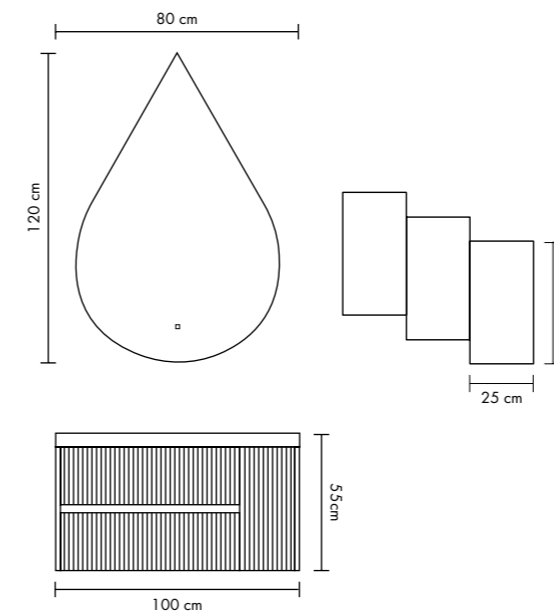

COMP04 p.140-141

Base con lavabo / Mască cu lavoar / Maszk mosdókagylóval: **3021C/F40 (x 1)**

Specchio / Oglindă / Tükör: **SPR224 (x 1)**

Pensili / Dulăpioare / Szekrény: **2612 (x 2), 2610/F40 (x 1)**

COMP05 p.142-143

Base con lavabo / Mască cu lavoar / Maszk mosdókagylóval: **3022C/F10 (x 1)**

Specchio / Oglindă / Tükör: **SPR210 (x 1)**

Pensili / Dulăpioare / Szekrény: **2610/F10 (x 3)**

COMP06 p.144-145

Base con lavabo / Mască cu lavoar / Maszk mosdókagylóval: **3023/F41 (x 1)**

Specchio / Oglindă / Tükör: **SPR222 (x 1)**

Pensili / Dulăpioare / Szekrény: **2610/F95 (x 2)**

Portasalviette / Suport prosop / Törölközőtartó: **2642 (x 1)**