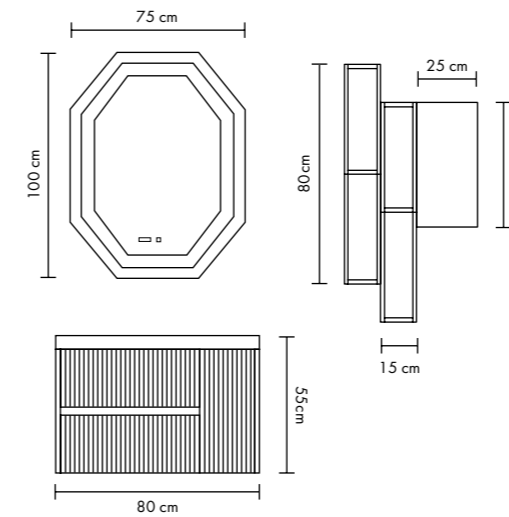

COMP04 p.140-141

Base con lavabo / Mască cu lavoar / Maszk mosdókagylóval: **3021C/F40 (x 1)**

Specchio / Oglindă / Tükör: **SPR224 (x 1)**

Pensili / Dulăpioare / Szekrény: **2612 (x 2), 2610/F40 (x 1)**

COMP05 p.142-143

Base con lavabo / Mască cu lavoar / Maszk mosdókagylóval: **3022C/F10 (x 1)**

Specchio / Oglindă / Tükör: **SPR210 (x 1)**

Pensili / Dulăpioare / Szekrény: **2610/F10 (x 3)**

COMP06 p.144-145

Base con lavabo / Mască cu lavoar / Maszk mosdókagylóval: **3023/F41 (x 1)**

Specchio / Oglindă / Tükör: **SPR222 (x 1)**

Pensili / Dulăpioare / Szekrény: **2610/F95 (x 2)**

Portasalviette / Suport prosop / Törölközőtartó: **2642 (x 1)**