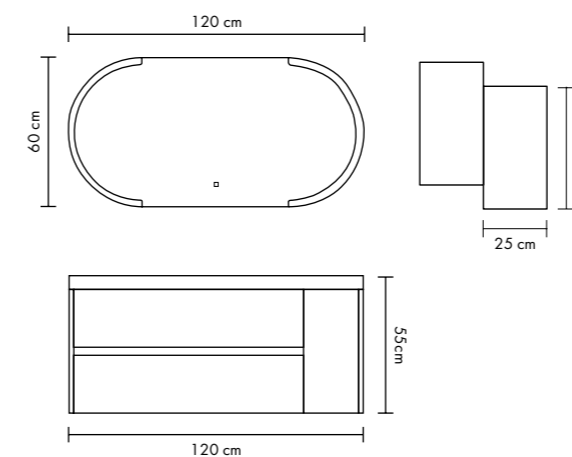

COMP04 p.140-141

Base con lavabo / Mască cu lavoar / Maszk mosdókagylóval: **3021C/F40 (x 1)**

Specchio / Oglindă / Tükör: **SPR224 (x 1)**

Pensili / Dulăpioare / Szekrény: **2612 (x 2), 2610/F40 (x 1)**

COMP05 p.142-143

Base con lavabo / Mască cu lavoar / Maszk mosdókagylóval: **3022C/F10 (x 1)**

Specchio / Oglindă / Tükör: **SPR210 (x 1)**

Pensili / Dulăpioare / Szekrény: **2610/F10 (x 3)**

COMP06 p.144-145

Base con lavabo / Mască cu lavoar / Maszk mosdókagylóval: **3023/F41 (x 1)**

Specchio / Oglindă / Tükör: **SPR222 (x 1)**

Pensili / Dulăpioare / Szekrény: **2610/F95 (x 2)**

Portasalviette / Suport prosop / Törölközőtartó: **2642 (x 1)**