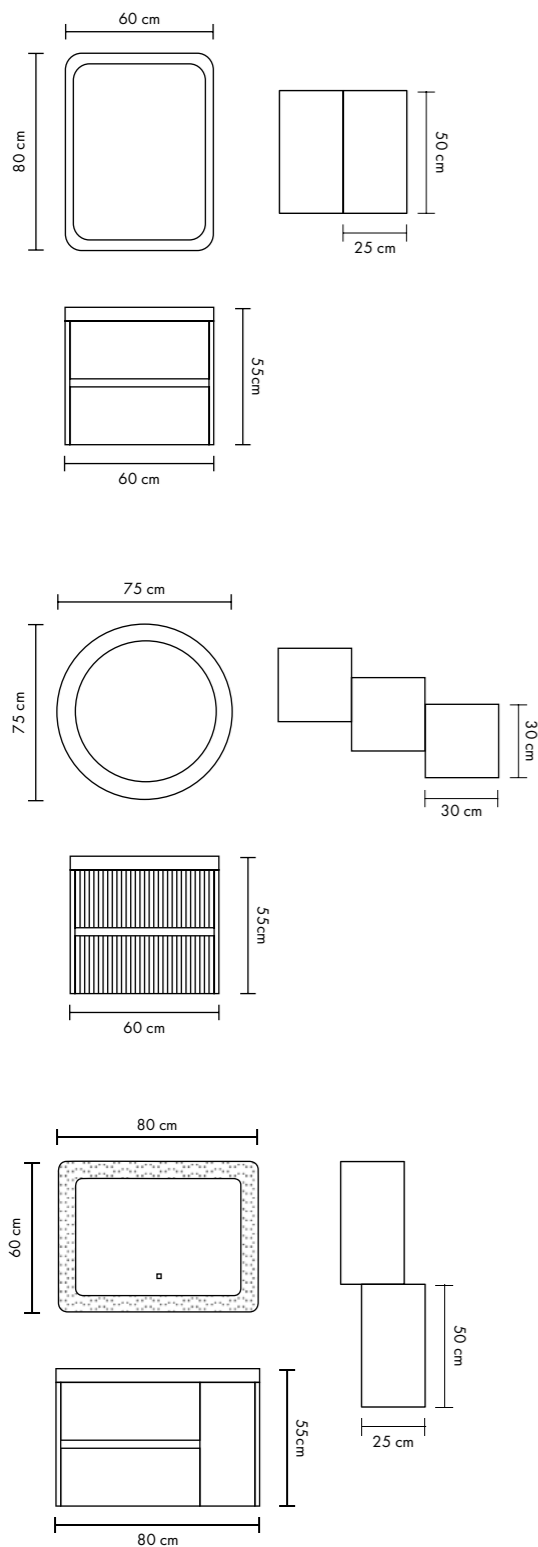

PORTOFINO

COMP01 p.132-133

Base con lavabo / Mască cu lavoar / Maszk mosdókagylóval: **3020/F00 (x 1)**

Specchio / Oglindă / Tükör: **SPR101 (x 1)**

Pensili / Dulăpioare / Szekrény: **2610/F10 (x 2)**

COMP02 p.134-137

Base con lavabo / Mască cu lavoar / Maszk mosdókagylóval: **3020C/F43 (x 1)**

Specchio / Oglindă / Tükör: **SPR201 (x 1)**

Pensili / Dulăpioare / Szekrény: **2611/F43 (x 3)**

Portasalviette / Suport prosop / Törölközőtartó: **2642 (x 1)**

COMP03 p.138-139

Base con lavabo / Mască cu lavoar / Maszk mosdókagylóval: **3021/F94 (x 1)**

Specchio / Oglindă / Tükör: **SPR223 (x 1)**

Pensili / Dulăpioare / Szekrény: **2610/F10 (x 2)**

Portasalviette / Suport prosop / Törölközőtartó: **2641 (x 1)**